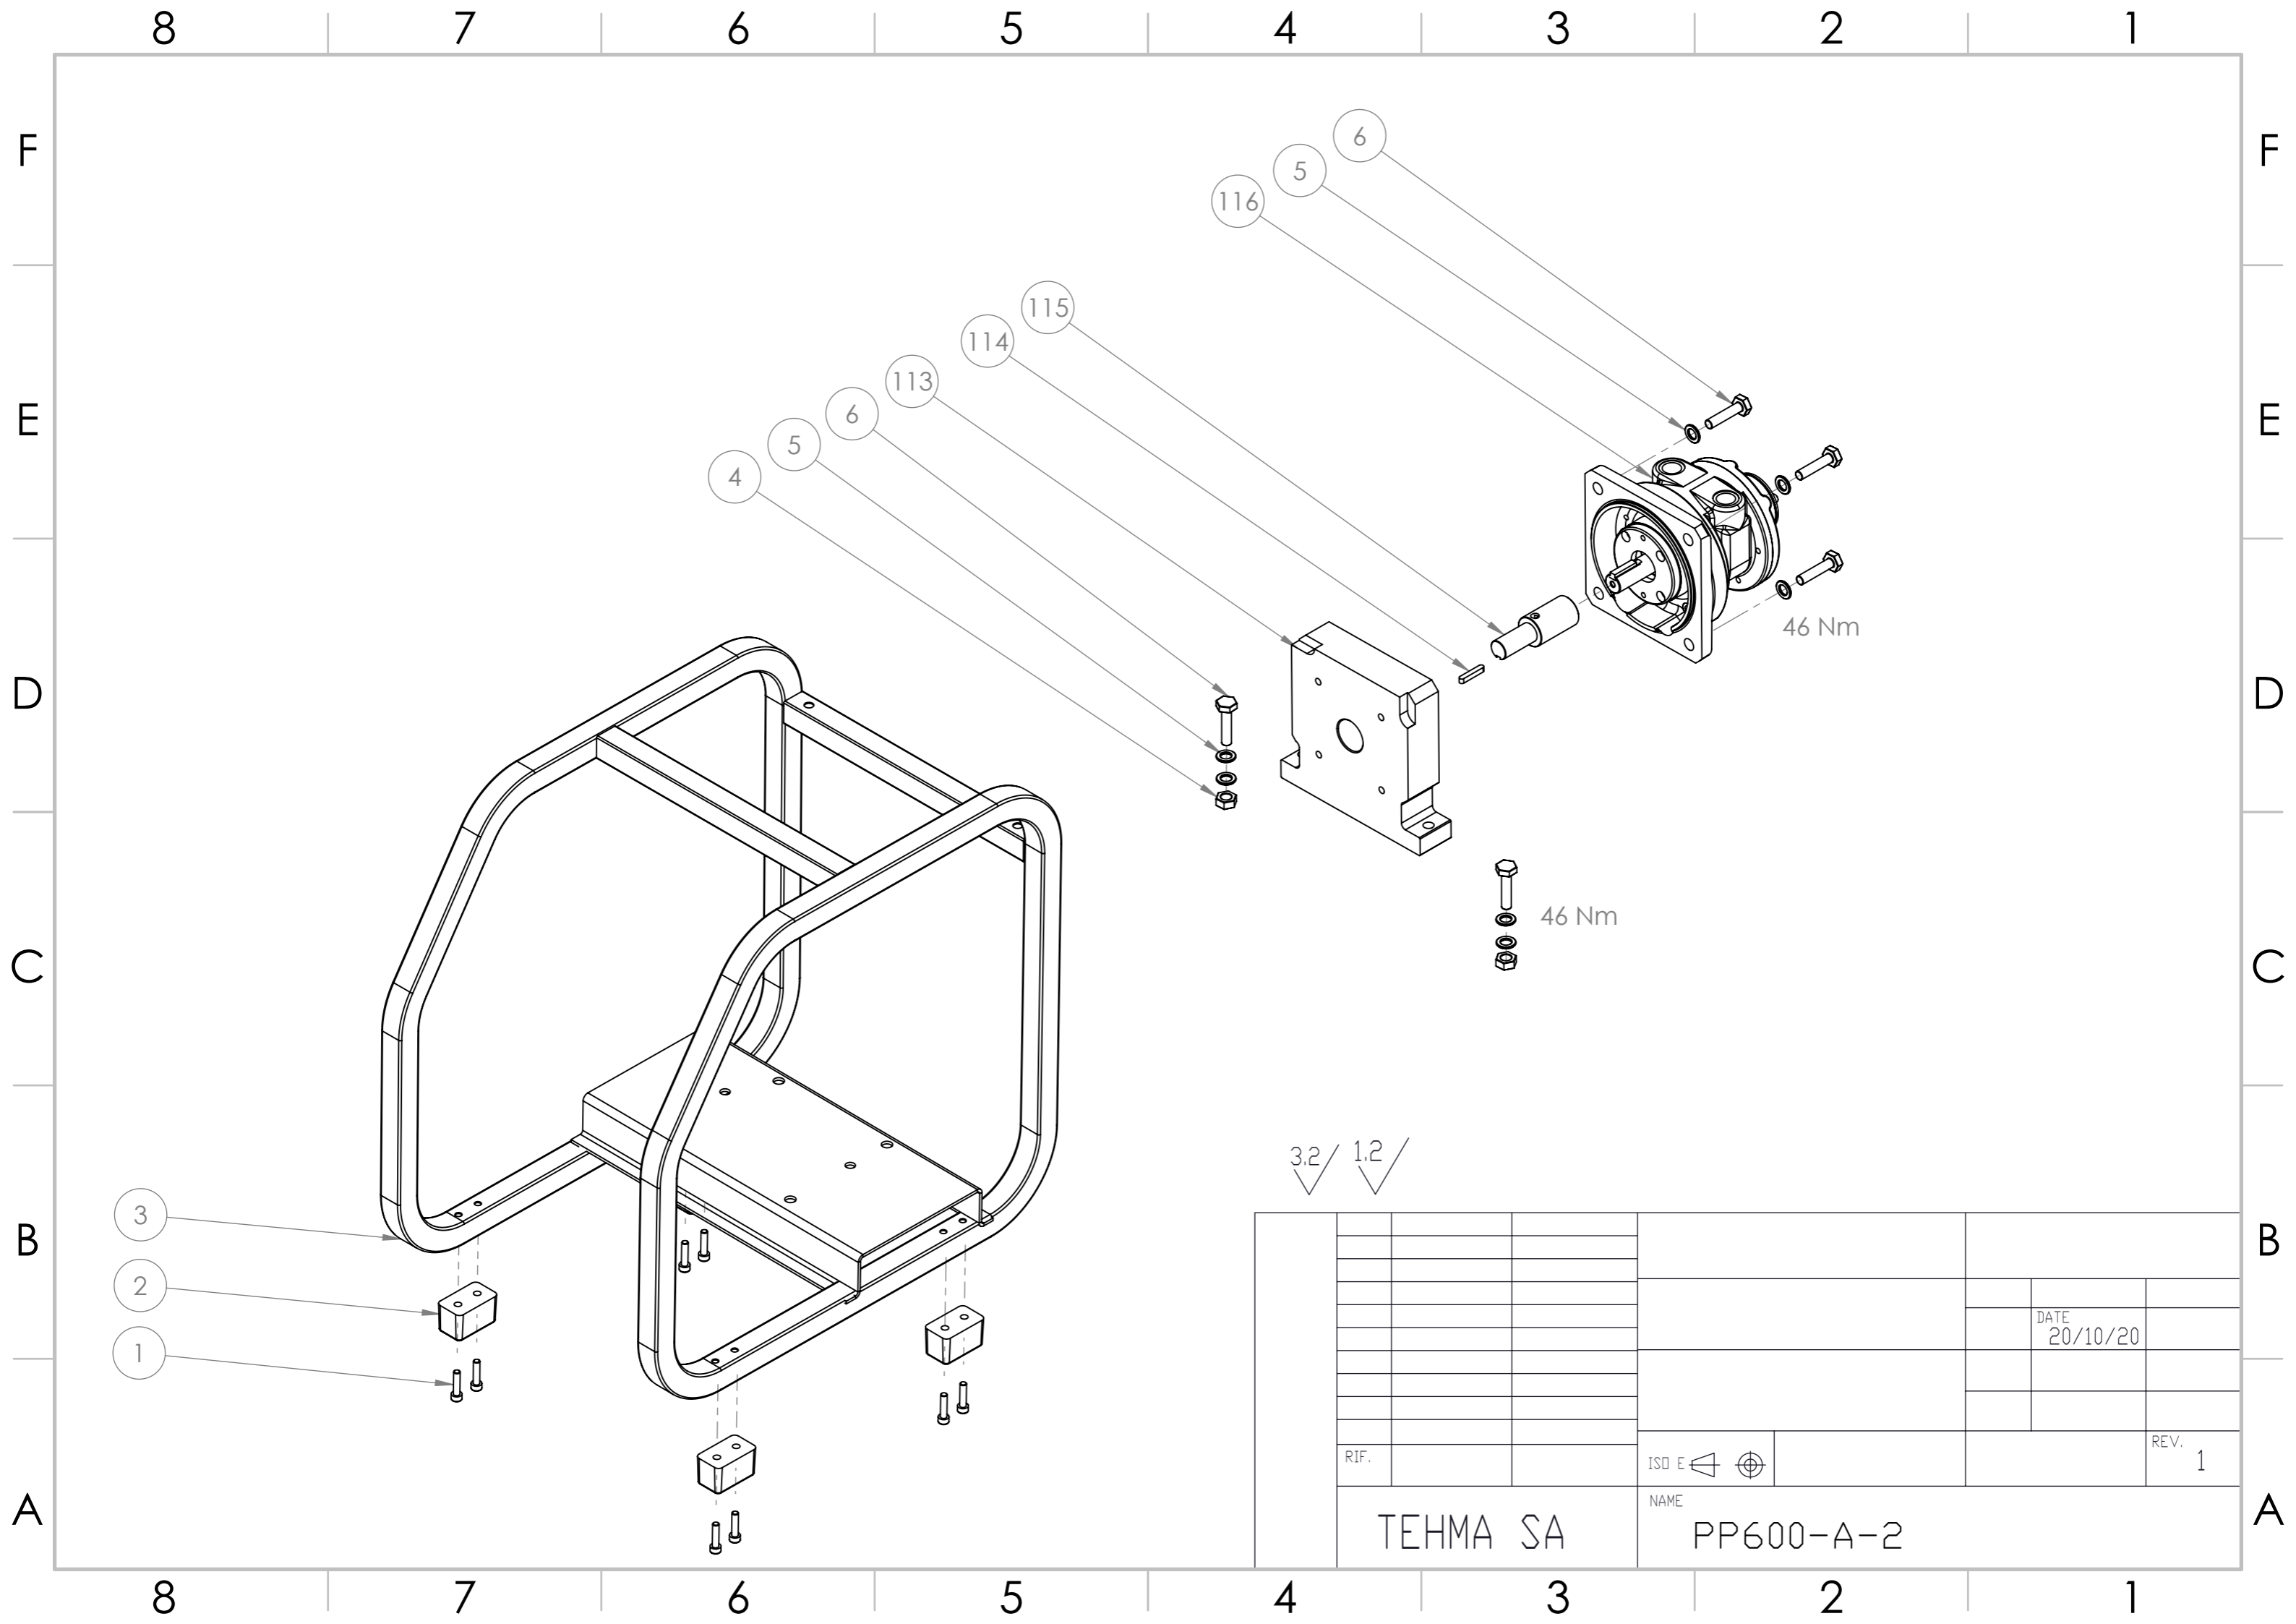

- 3
- 2
- 1

- 4
- 5
- 6
- 113
- 114
- 115

- 116
- 5
- 6

3.2 / 1.2

46 Nm

46 Nm

RIF.		ISO E	DATE		REV.	
				20/10/20		1
TEHMA SA		NAME PP600-A-2