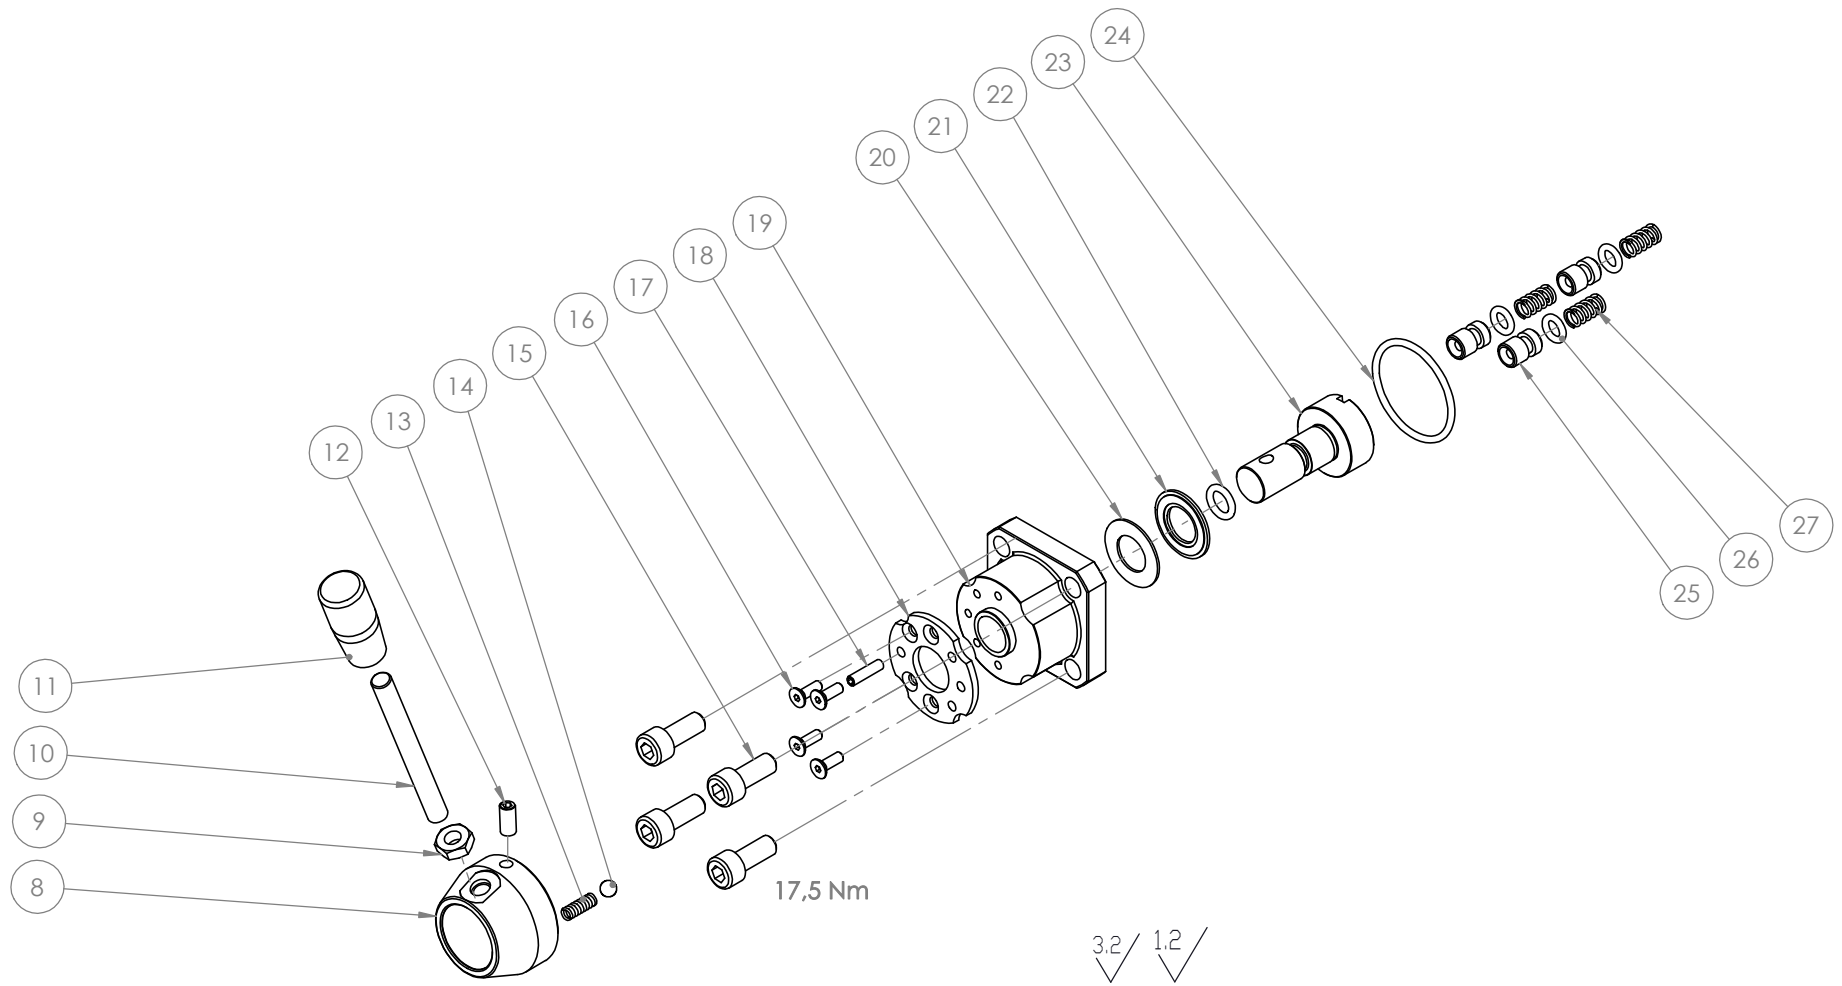

8 7 6 5 4 3 2 1

F F

E E

D D

C C

B B

A A

17,5 Nm

3.2 / 1.2

				DATE 20/10/20	
RIF.		ISO E		REV. 1	
TEHMA SA		NAME PP600-A-3			

8 7 6 5 4 3 2 1