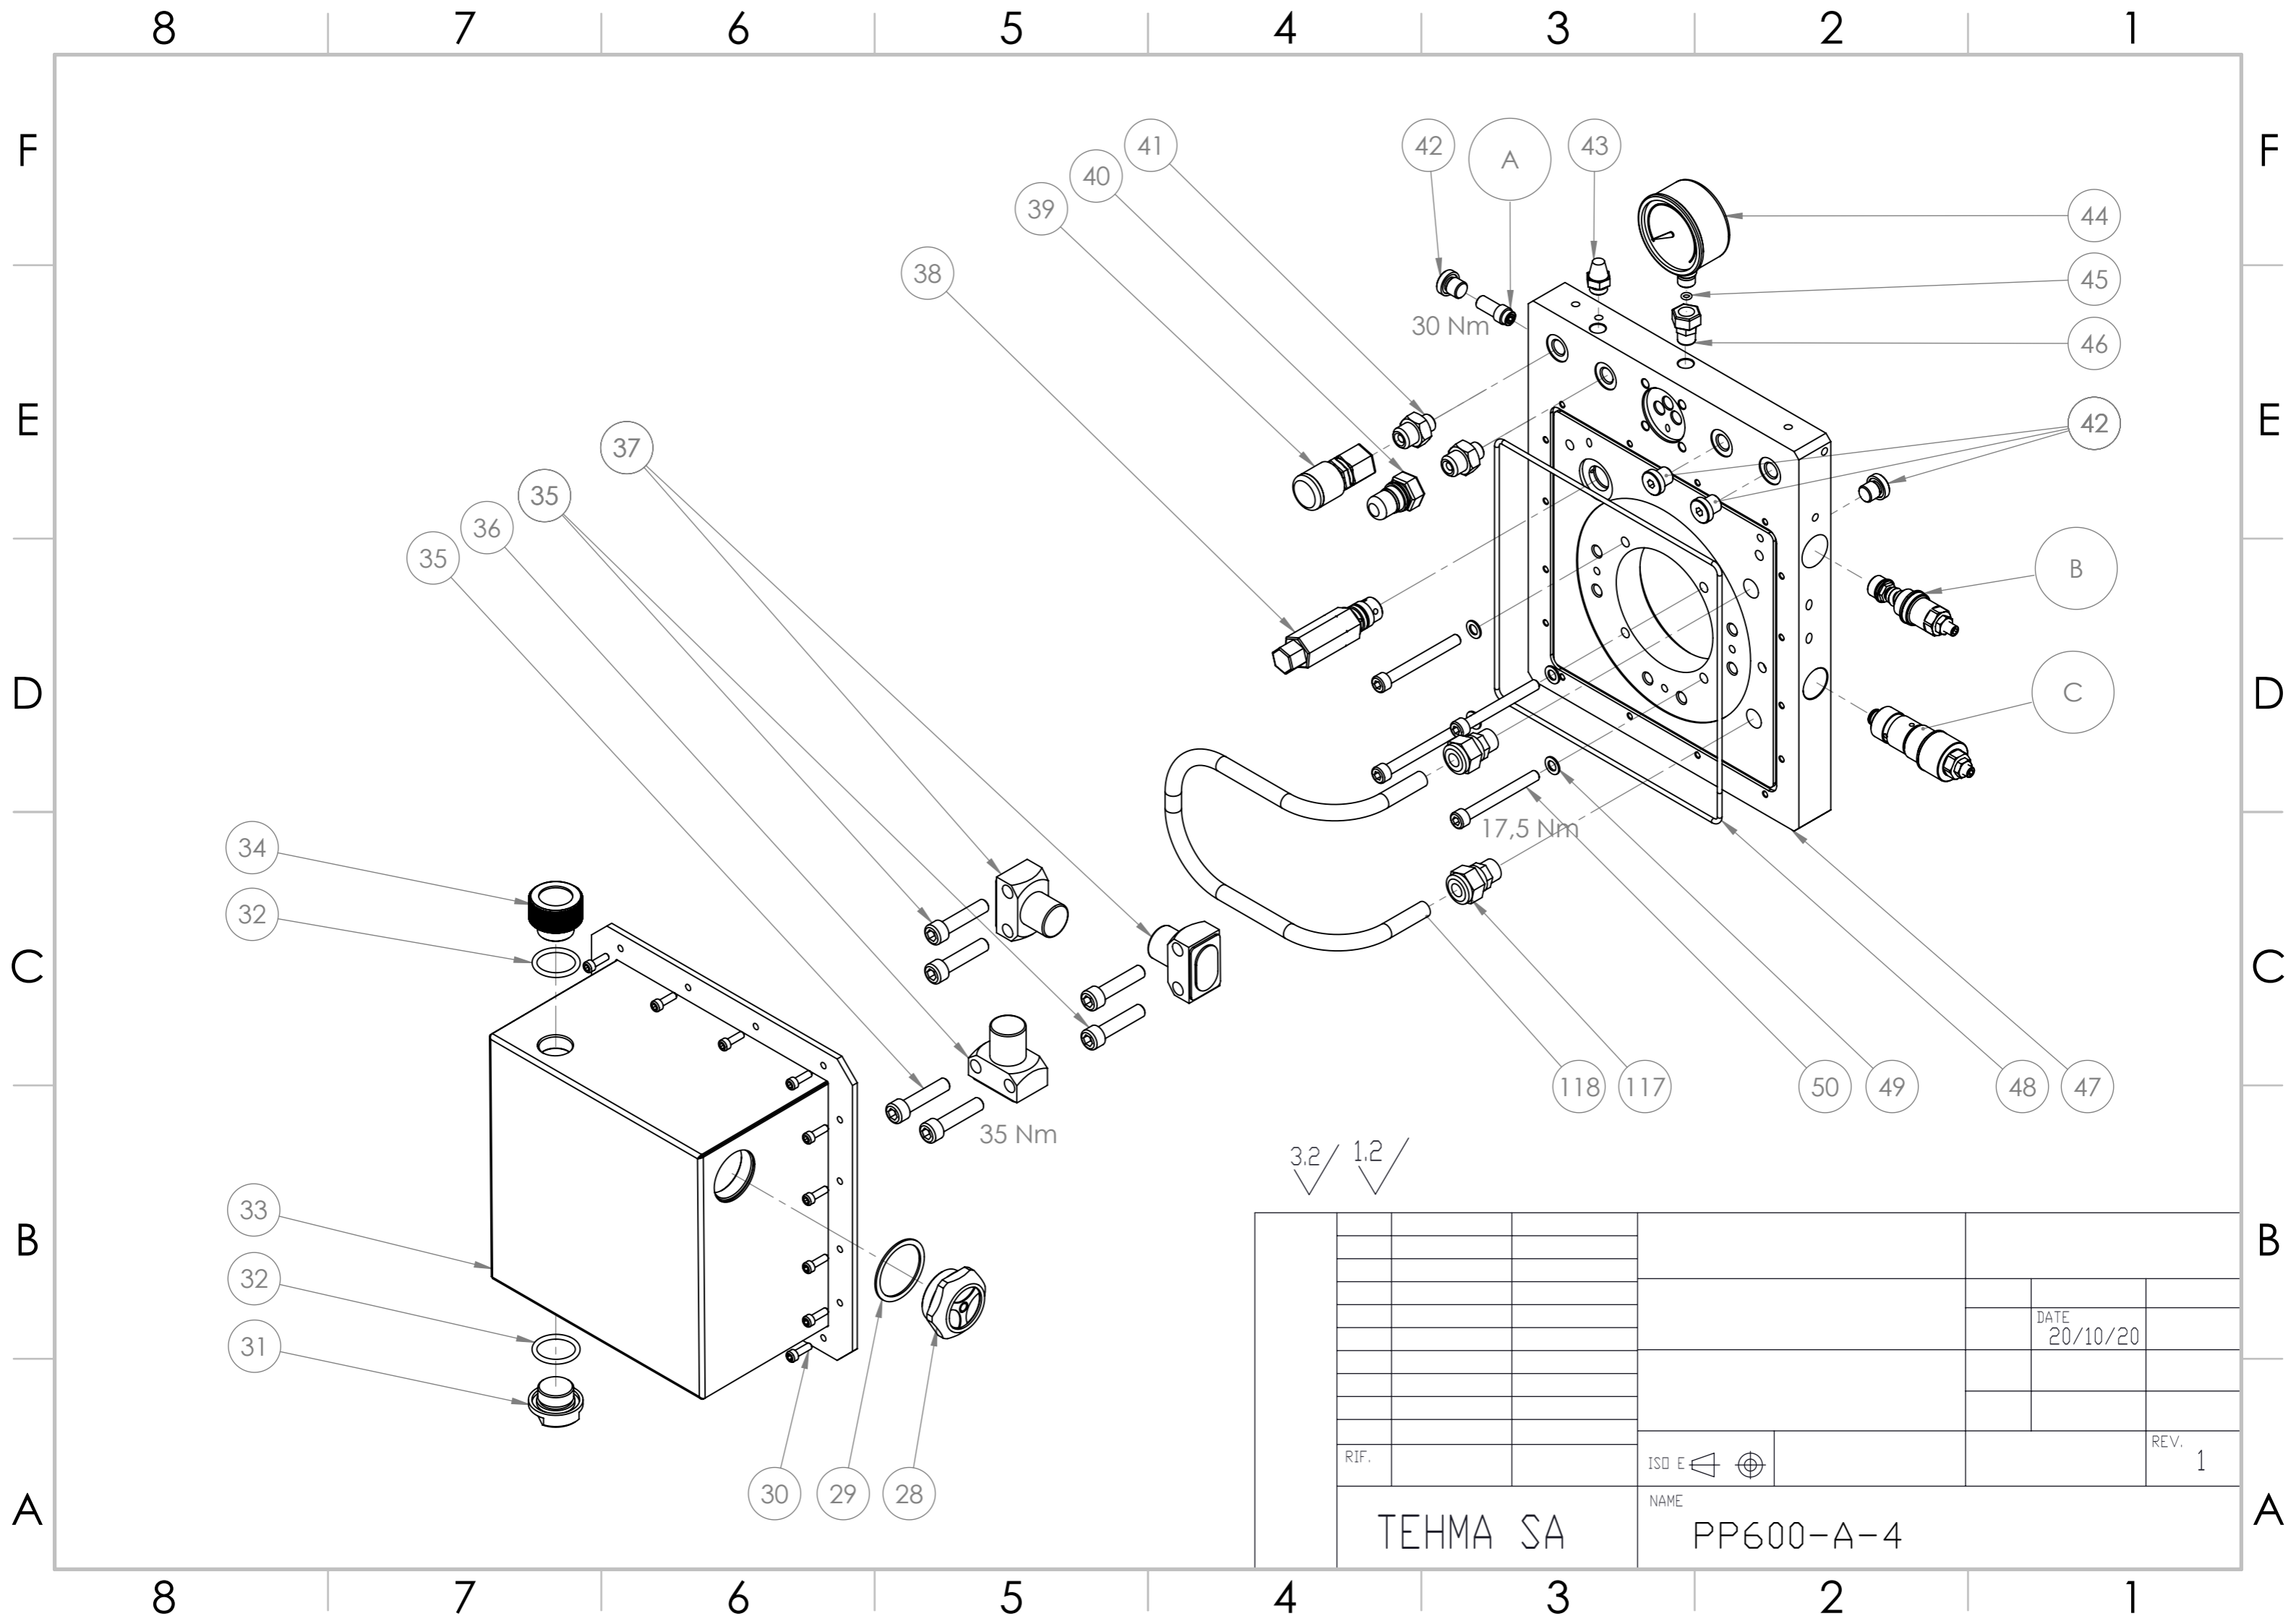

RIF.		ISO E		DATE		REV.	
TEHMA SA		PP600-A-4		20/10/20		1